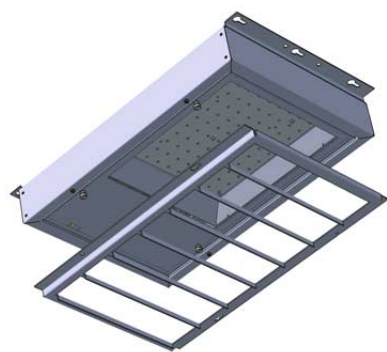

Optional Protective Cage
Príplatková ochranná mreža
Order Code: 15-B-200-01-00