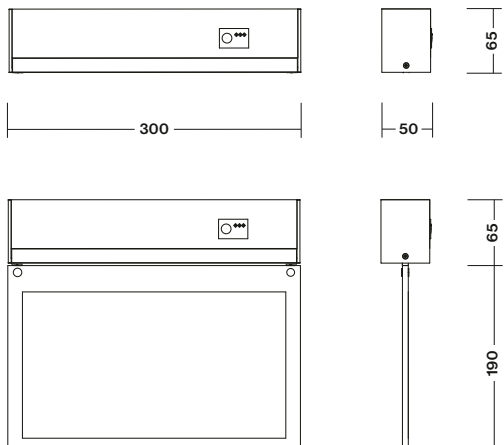

2-in-1 Design

- Modern design orientated **surface mounted LED** non-maintained/maintained (NM/M) or centralised (C) anti-panic emergency lighting with the possibility to be used also as escape route sign if equipped with the optional suspended plexi
- Both anti-panic illumination and escape route sign features in one fixture (it is not necessary to use 2 different fixtures in the project)

- Suitable for all **areas such as offices, shops, hotels, banks, entrance halls, schools, hospitals, etc.**

It is available in all following versions:

- **AUTOTEST (-AT)**
- **CENTRAL BATTERY (C.ALUX)** for **non-addressable CBS**
- Conforming to the requirement of EN60598-2-22, EN1838, EN62034
- Design: AL profile with PE powder coat finish RAL9006 (grey) or RAL9003 (white) or RAL9005 (black)
- Elegánnté stropné LED svietidlá pre **netrválé/trvalé (NM/M)** alebo **centrálne (C)** núdzové anti-panic osvetlenie. V kombinácii s príplatkovým závesným plexi s piktogramom dosiahnete 2v1 funkcie pretože popri anti-panic osvetlení plní i funkciu označenia smeru únikovej cesty a nie sú potrebné použiť 2 typy svietidiel
- navrhnuté pre **všeobecné použitie priestorov ako napr. kancelárie, obchody, školy, nemocnice, vstupné haly, banky a pod.**, aj s funkciami:
  - **AUTOTEST (-AT)**
  - **CENTRAL BATTERY (C.ALUX)** pre **neadresovateľné CBS**
- spĺňa požiadavky európskej normy EN 60598-2-22, EN1838, EN62034
- konštrukcia: teleso z hliníkového profilu v povrchovej úprave RAL9006 (šedá) alebo RAL9003 (biela) alebo RAL9005 (čierna)

STANDARD FEATURES

ŠTANDARDNÁ VÝBAVA