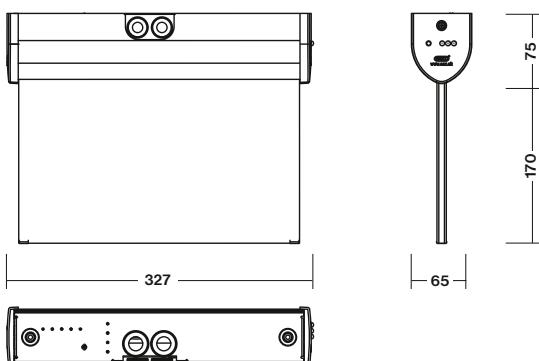

WALL or CEILING MOUNTING WITH SUSPENDED LESCAPE ROUTE SIGN LEDLUX2-R

← → 30m

- Modern design orientated **surface mounted LED** non-maintained/maintained (NM/M) or centralised (C) emergency lighting with smooth legend illumination for all **areas such as offices, shops, hotels, banks, entrance halls, schools, hospitals, etc.**
- It is equipped with the joint allowing to install the fixture either on the wall or ceiling without any additional bracket
  It is available in all following versions:
  - **AUTOTEST** (-AT)
  - **DALI**
  - **CENTRALTEST** (-ATXL) for **ELMAX LOOK** system (look up page No.22)
  - **Wireless CENTRALTEST** (-ATRF) for **ELMAX Wireless** system (page No.24)
  - **CENTRAL BATTERY** (C.LEDLUX-R) for **non-addressable CBS**
- Legend luminance $>500\text{cd/m}^2$ (white)
- Conforming to the requirement of EN60598-2-22, EN1838, EN62034
- Design: AL extruded profile body & die-casted end caps, all with PE powder coat finish RAL9006 (grey), RAL9003 (white) or RAL9005 (black)