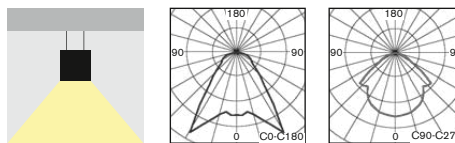

# SUSPENDED MOUNTING LED FIXTURE NEOLUX

- Smart slim design suspended lighting fixture for all powerful, smooth and comfortable direct illumination, equipped with powerful 3000K or 5000K LEDs
- Suitable for all representative areas, especially for offices, hotels, workplaces, exhibitions, banks, shops, schools or even modern residential areas
- Modern high quality materials:
  - body made of pure anodised aluminum profile
  - microprismatic diffuser made of extruded impact resistant PC
- elegantné štíhle stropné závesné svietidlo pre výkonné, príjemné a komfortné priame osvetlenie, vybavené výkonnými LED vo farbe 3000K alebo 5000K
- vhodné pre použitie pre reprezentačné interiéry, kancelárie, hotely, výstavníky, obchodné priestory, banky, školy alebo aj pre moderné obytné priestory
- vysokokvalitné materiály:
  - teleso: eloxovaný AL profil
  - difúzor: prizmatický polykarbonátový profil PC