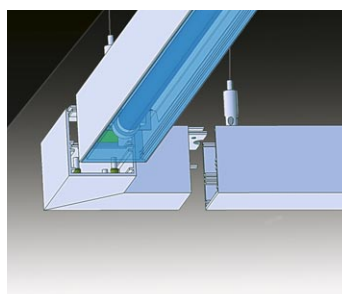

## PRÍPLATKY

Optional Item / Príplatková položka	Order Code / Objednávaci kód
"L" Shaped corner joint/rohová spojka "L" tvaru	249-B-700-00
"T" Shaped joint / spojka "T" tvaru	249-B-700-01
"X" Shaped joint / spojka "X" tvaru	249-B-700-02
Side cable entry end cap	249-B-610-00
Čelíčko s bočnou prechodkou	249-B-610-00
Wire suspension set 1m long	249-B-701-01
Wire suspension set 2m long	249-B-701-01-01
Závesná sada 1m dlhá	249-B-701-00
Závesná sada 2m dlhá	249-B-701-01-01

Wire suspensions set  
Závesná sada

Side cable entry end cap  
Čelíčko s bočnou prechodkou

L shaped corner joint  
Rohová spojka L tvaru

T shaped corner joint  
Rohová spojka T tvaru

CEILING / SUSPENDED MOUNTING LED FIXTURE  
**AVANTIS-APD2 T8-LED**