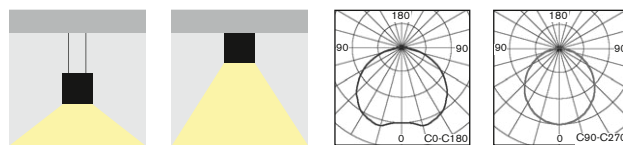

- Exquisite design suspended (optional wire rope suspension set must be ordered) or surface mounted lighting fixture for powerful and energy saving direct illumination
- Suitable for all representative areas, especially for offices, hotels, shops, exhibitions, banks or even modern residential areas
- Ready for LED T8 tubes (LED tube is not included, must be ordered as separate item)
- Modern high quality materials:
  - body made of pure anodised extruded aluminum profile
  - diffuser made of semi-opal "milky" white polycarbonate
- elegantné výkonné LED stropné alebo závesné (voľiteľná závesná sada musí byť objednaná samostatne)
- vhodné pre použitie pre moderné reprezentačné interiéry, hotely, výstavníky, banky, obchodné priestory, alebo aj pre moderné obytné priestory
- pripravené pre pre LED T8 trubice (trubica nie je súčasťou svietidla, je potrebné objednať samostatne)
- vysokokvalitné materiály:
  - teleso: eloxovaný extrúdaný AL profil
  - difúzor: opáľový polycarbonát

STANDARD FEATURES

- Equipped with inner "inline" installation wiring
- "Inline" mounting fixation joint
- priebežná vnútorná kabeláž pre montáž do línie
- spojka pre aretáciu svietidiel pri montáži do línie

ŠTANDARDNÁ VÝBAVA

OPTIONS

- T8 LED Tubes
- Wire rope suspension set
- Alternative surface treatment is possible (min.order quantity 100pcs)
- T8 LED žiarivky
- zavesná lanková sada
- povrchová úprava svietidla podľa špecifikácie v RAL (min. 100ks)

PRÍPLATKY

Optional Item / Príplatková položka	Order Code / Objednávaci kód
"L" Shaped corner joint/rohová spojka "L" tvaru	249-B-700-00
"T" Shaped joint / spojka "T" tvaru	249-B-700-01
"X" Shaped joint / spojka "X" tvaru	249-B-700-02
Side cable entry end cap	249-B-610-00
Čelíčko s bočnou prechodkou	249-B-610-00
Wire suspension set 1m long	249-B-701-01
Wire suspension set 2m long	249-B-701-01-01
Závesná sada 1m dlhá	249-B-701-00
Závesná sada 2m dlhá	249-B-701-01-01