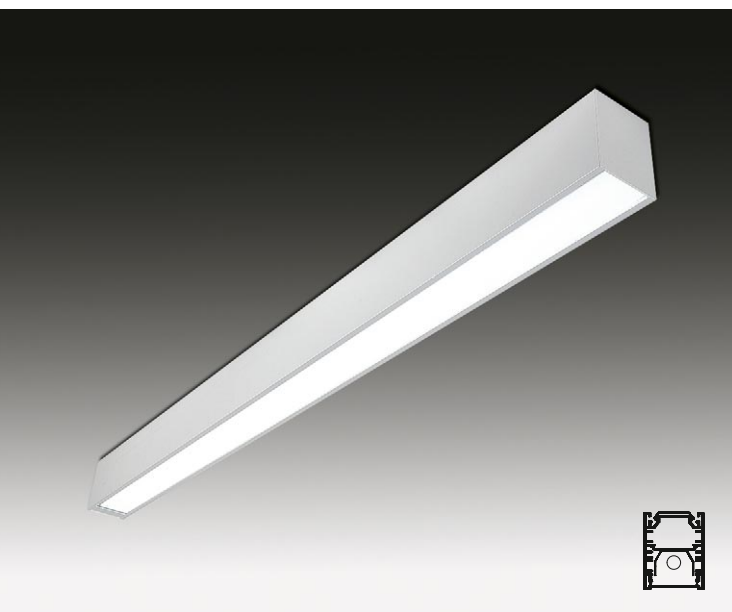

# CEILING / SUSPENDED MOUNTING LED FIXTURE AVANTIS-APD2 T8-LED

AVANTIS-APD2

AVANTIS-APD2 equipped with optional wire suspension set

- Exquisite design suspended (optional wire rope suspension set must be ordered) or surface mounted lighting fixture for powerful and energy saving direct illumination
- Suitable for all representative areas, especially for offices, hotels, shops, exhibitions, banks or even modern residential areas
- Ready for LED T8 tubes (LED tube is not included, must be ordered as separate item)
- Modern high quality materials:
  - body made of pure anodised extruded aluminum profile
  - diffuser made of semi-opal "milky" white polycarbonate
- elegantné výkonné LED stropné alebo závesné (voľiteľná závesná sada musí byť objednaná samostatne)
- vhodné pre použitie pre moderné reprezentačné interiéry, hotely, výstavníky, banky, obchodné priestory, alebo aj pre moderné obytné priestory
- pripravené pre pre LED T8 trubice (trubica nie je súčasťou svietidla, je potrebné objednať samostatne)
- vysokokvalitné materiály:
  - teleso: eloxovaný extrúdaný AL profil
  - difúzor: opáľový polycarbonát

## STANDARD FEATURES

- Equipped with inner "inline" installation wiring
- "Inline" mounting fixation joint
- priebežná vnútorná kabeláž pre montáž do línie
- spojka pre aretáciu svietidiel pri montáži do línie

Wire suspensions set  
Závesná sada

Side cable entry end cap  
Čelíčko s bočnou prechodkou

L shaped corner joint  
Rohová spojka L tvaru

T shaped corner joint  
Rohová spojka T tvaru

CEILING / SUSPENDED MOUNTING LED FIXTURE  
**AVANTIS-APD2 T8-LED**