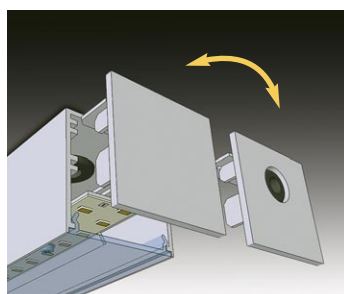

## STANDARD FEATURES

- Equipped with inner "inline" installation wiring
- "Inline" mounting fixation joint
- priebežná vnútorná kabeláž pre montáž do línie
- spojka pre aretáciu svietidiel pri montáži do línie

## PRÍPLATKY

Optional Item / Príplatková položka	Order Code / Objednávaci kód
"L" Shaped corner joint/rohová spojka "L" tvaru	249-B-700-00
"T" Shaped joint / spojka "T" tvaru	249-B-700-01
"X" Shaped joint / spojka "X" tvaru	249-B-700-02
Side cable entry end cap	249-B-610-00
Čelíčko s bočnou prechodkou	249-B-610-00
Wire suspension set 1m long	249-B-701-01
Wire suspension set 2m long	249-B-701-01-01
Závesná sada 1m dlhá	249-B-701-00
Závesná sada 2m dlhá	249-B-701-01-01

Wire suspensions set  
Závesná sada

Side cable entry end cap  
Čelíčko s bočnou prechodkou

L shaped corner joint  
Rohová spojka L tvaru

T shaped corner joint  
Rohová spojka T tvaru

CEILING / SUSPENDED MOUNTING LED FIXTURE  
**AVANTIS-APD2 T8-LED**