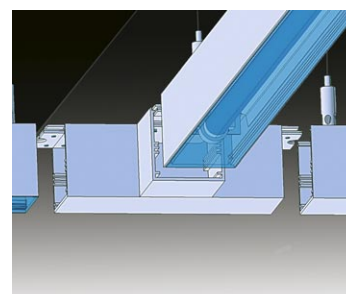

## PRÍPLATKY

Optional Item / Príplatková položka	Order Code / Objednávaci kód
"L" Shaped corner joint/rohová spojka "L" tvaru	249-B-700-00
"T" Shaped joint / spojka "T" tvaru	249-B-700-01
"X" Shaped joint / spojka "X" tvaru	249-B-700-02
Side cable entry end cap	249-B-610-00
Čelíčko s bočnou prechodkou	249-B-610-00
Wire suspension set 1m long	249-B-701-01
Wire suspension set 2m long	249-B-701-01-01
Závesná sada 1m dlhá	249-B-701-00
Závesná sada 2m dlhá	249-B-701-01-01

Wire suspensions set  
Závesná sada

Side cable entry end cap  
Čelíčko s bočnou prechodkou

L shaped corner joint  
Rohová spojka L tvaru

T shaped corner joint  
Rohová spojka T tvaru

CEILING / SUSPENDED MOUNTING LED FIXTURE  
**AVANTIS-APD2 T8-LED**