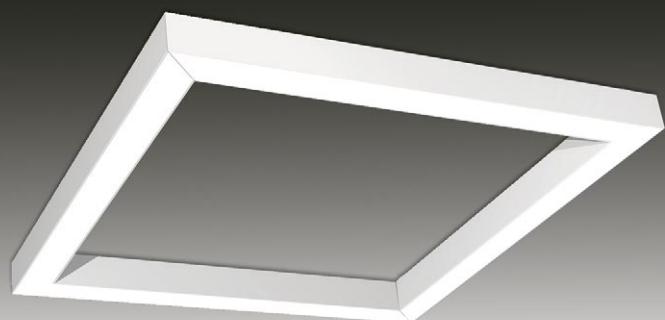

SUSPENDED MOUNTING LED FIXTURE  
WEGA-FRAME2

# CEILING / SUSPENDED MOUNTING LED FIXTURE WEGA-FRAME2-CA

Section Drawing  
Rez svietidlom

WEGA-FRAME2-CA (Anodised AL)

WEGA-FRAME2-CA (RAL9003)

WEGA-FRAME2-CA (RAL9005)

- Exquisite slim design ceiling or suspended (wire suspension kit is needed to be ordered) lighting fixture for smooth and comfortable direct illumination
- Suitable for all representative areas, especially for offices, hotels, shops, exhibitions, banks or even modern residential areas
- Modern high quality materials:
  - body made of pure aluminum profile available in following surface treatments:
    - anodised AL
    - white matt RAL9003
    - black matt RAL9005
  - extruded opal "milky" polycarbonate diffuser
- elegantné štíhle stropné alebo závesné (závesná sada musí byť objednaná samostatne) svietidlo s kombináciou príjemného a komfortného priameho osvetlenia
- vhodné pre použitie pre moderné reprezentačné interiéry, hotely, výstavníky, banky, obchodné priestory, alebo aj pre moderné obytné priestory
- vysokokvalitné materiály:
  - teleso: extrudovaný AL profil dostupný vo farbách:
    - eloxovaný AL
    - matná biela RAL9003
    - matná čierna RAL9005
  - difúzor: extrudovaný opálový "mliečny" polykarbonátový profil