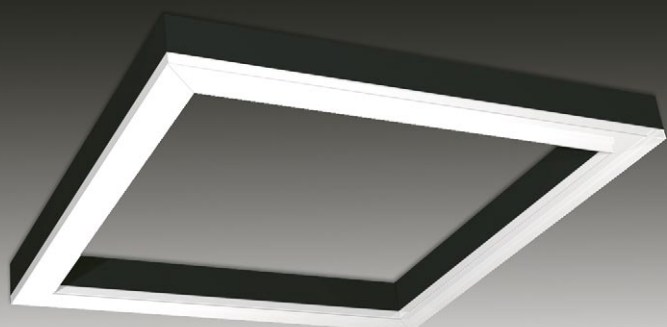

# CEILING / SUSPENDED MOUNTING LED FIXTURE WEGA-FRAME2-CB

Section Drawing  
Rez svietidlom

WEGA-FRAME2-CB (Anodised AL)

WEGA-FRAME2-CB (RAL9003)

WEGA-FRAME2-CB (RAL9005)

- Exquisite slim design ceiling or suspended (wire suspension kit is needed to be ordered) lighting fixture for smooth and comfortable direct illumination
- Suitable for all representative areas, especially for offices, hotels, shops, exhibitions, banks or even modern residential areas
- Modern high quality materials:
  - body made of pure aluminum profile available in following surface treatments:
    - anodised AL
    - white matt RAL9003
    - black matt RAL9005
  - extruded opal "milky" polycarbonate diffuser in "U" shape
- elegantné štíhle stropné alebo závesné (závesná sada musí byť objednaná samostatne) svietidlo s kombináciou príjemného a komfortného priameho osvetlenia
- vhodné pre použitie pre moderné reprezentačné interiéry, hotely, výstavníky, banky, obchodné priestory, alebo aj pre moderné obytné priestory
- vysokokvalitné materiály:
  - teleso: extrudovaný AL profil dostupný vo farbách:
    - eloxovaný AL
    - matná biela RAL9003
    - matná čierna RAL9005
  - difúzor: extrudovaný opálový "mliečny" polykarbonátový profil v tvare "U"