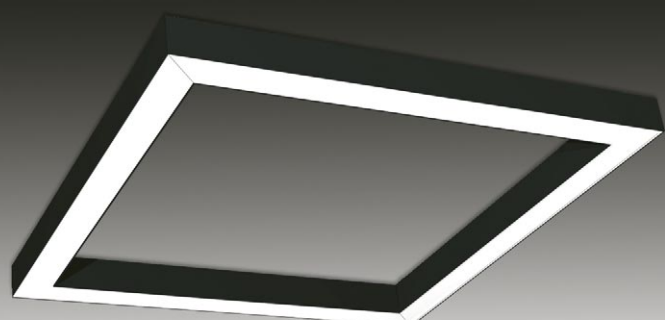

# CEILING / SUSPENDED MOUNTING LED FIXTURE WEGA-FRAME2-CA

Section Drawing  
Rez svietidlom

WEGA-FRAME2-CA (Anodised AL)

WEGA-FRAME2-CA (RAL9003)

WEGA-FRAME2-CA (RAL9005)

- Exquisite slim design ceiling or suspended (wire suspension kit is needed to be ordered) lighting fixture for smooth and comfortable direct illumination
- Suitable for all representative areas, especially for offices, hotels, shops, exhibitions, banks or even modern residential areas
- Modern high quality materials:
  - body made of pure aluminum profile available in following surface treatments:
    - anodised AL
    - white matt RAL9003
    - black matt RAL9005
  - extruded opal "milky" polycarbonate diffuser
- elegantné štíhle stropné alebo závesné (závesná sada musí byť objednaná samostatne) svietidlo s kombináciou príjemného a komfortného priameho osvetlenia
- vhodné pre použitie pre moderné reprezentačné interiéry, hotely, výstavníky, banky, obchodné priestory, alebo aj pre moderné obytné priestory
- vysokokvalitné materiály:
  - teleso: extrudovaný AL profil dostupný vo farbách:
    - eloxovaný AL
    - matná biela RAL9003
    - matná čierna RAL9005
  - difúzor: extrudovaný opálový "mliečny" polykarbonátový profil