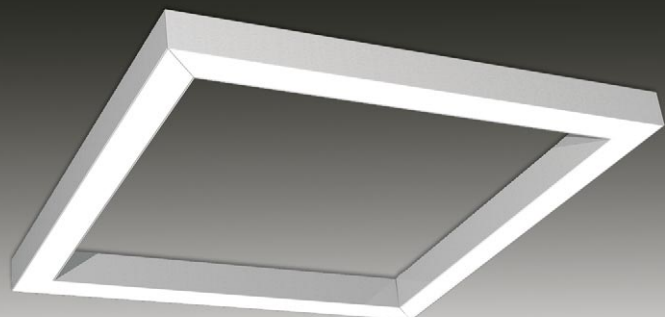

SUSPENDED MOUNTING LED FIXTURE  
WEGA-FRAME2

# CEILING / SUSPENDED MOUNTING LED FIXTURE WEGA-FRAME2-CA

Section Drawing  
Rez svietidlom

WEGA-FRAME2-CA (Anodised AL)

WEGA-FRAME2-CA (RAL9003)

WEGA-FRAME2-CA (RAL9005)

- Exquisite slim design ceiling or suspended (wire suspension kit is needed to be ordered) lighting fixture for smooth and comfortable direct illumination
- Suitable for all representative areas, especially for offices, hotels, shops, exhibitions, banks or even modern residential areas
- Modern high quality materials:
  - body made of pure aluminum profile available in following surface treatments:
    - anodised AL
    - white matt RAL9003
    - black matt RAL9005
  - extruded opal "milky" polycarbonate diffuser
- elegantné štíhle stropné alebo závesné (závesná sada musí byť objednaná samostatne) svietidlo s kombináciou príjemného a komfortného priameho osvetlenia
- vhodné pre použitie pre moderné reprezentačné interiéry, hotely, výstavníky, banky, obchodné priestory, alebo aj pre moderné obytné priestory
- vysokokvalitné materiály:
  - teleso: extrudovaný AL profil dostupný vo farbách:
    - eloxovaný AL
    - matná biela RAL9003
    - matná čierna RAL9005
  - difúzor: extrudovaný opálový "mliečny" polykarbonátový profil