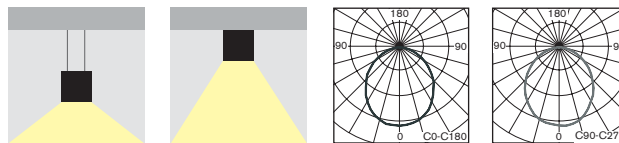

WEGA-FRAME2-DA LED

WEGA-FRAME2-DA (Anodised AL)

WEGA-FRAME2-DA (RAL9003)

- Exquisite slim design ceiling or suspended (wire suspension kit is needed to be ordered) lighting fixture for smooth and comfortable direct illumination
- Suitable for all representative areas, especially for offices, hotels, shops, exhibitions, banks or even modern residential areas
- Modern high quality materials:
 - body made of pure aluminum profile available in following surface treatments:
 - anodised AL
 - white matt RAL9003
 - black matt RAL9005
 - extruded opal "milky" polycarbonate diffuser
- elegantné štíhle stropné alebo závesné (závesná sada musí byť objednaná samostatne) svietidlo s kombináciou príjemného a komfortného priameho osvetlenia
- vhodné pre použitie pre moderné reprezentačné interiéry, hotely, výstavníky, banky, obchodné priestory, alebo aj pre moderné obytné priestory
- vysokokvalitné materiály:
 - teleso: extrúdovaný AL profil dostupný vo farbách:
 - eloxovaný AL
 - matná biela RAL9003
 - matná čierna RAL9005
 - difúzor: extrúdovaný opálový "mliečny" polykarbonátový profil