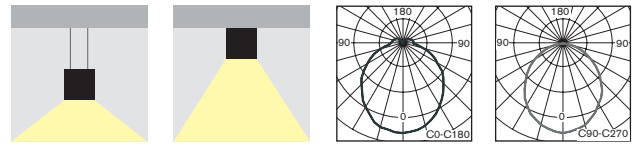

ZÁKAZ
FALŠIČI!

Noviny

časopisy

WEGA-FRAME2-DB LED

WEGA-FRAME2-DB (Anodised AL)

WEGA-FRAME2-DB (RAL9003)

- Exquisite slim design ceiling or suspended (wire suspension kit is needed to be ordered) lighting fixture for smooth and comfortable direct illumination
- Suitable for all representative areas, especially for offices, hotels, shops, exhibitions, banks or even modern residential areas
- Modern high quality materials:
 - body made of pure aluminum profile available in following surface treatments:
 - anodised AL
 - white matt RAL9003
 - black matt RAL9005
 - extruded opal "milky" polycarbonate diffuser in "U" shape
- elegantné štíhle stropné alebo závesné (závesná sada musí byť objednaná samostatne) svietidlo s kombináciou príjemného a komfortného priameho osvetlenia
- vhodné pre použitie pre moderné reprezentačné interiéry, hotely, výstavníky, banky, obchodné priestory, alebo aj pre moderné obytné priestory
- vysokokvalitné materiály:
 - teleso: extrudovaný AL profil dostupný vo farbách:
 - eloxovaný AL
 - matná biela RAL9003
 - matná čierna RAL9005
 - difúzor: extrudovaný opálový "mliečny" polykarbonátový profil v tvare "U"