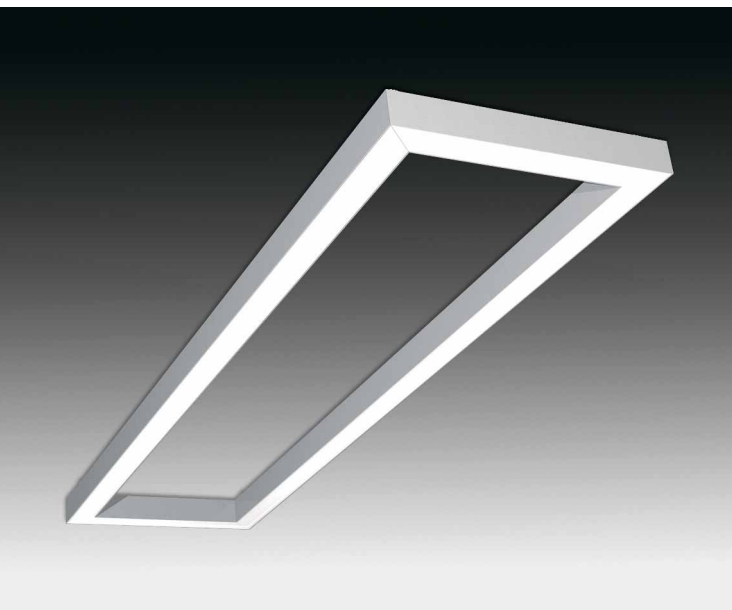

WEGA-FRAME2-DA LED

WEGA-FRAME2-DA (Anodised AL)

WEGA-FRAME2-DA (RAL9003)

- Exquisite slim design ceiling or suspended (wire suspension kit is needed to be ordered) lighting fixture for smooth and comfortable direct illumination
- Suitable for all representative areas, especially for offices, hotels, shops, exhibitions, banks or even modern residential areas
- Modern high quality materials:
 - body made of pure aluminum profile available in following surface treatments:
 - anodised AL
 - white matt RAL9003
 - black matt RAL9005
 - extruded opal "milky" polycarbonate diffuser
- elegantné štíhle stropné alebo závesné (závesná sada musí byť objednaná samostatne) svietidlo s kombináciou príjemného a komfortného priameho osvetlenia
- vhodné pre použitie pre moderné reprezentačné interiéry, hotely, výstavníky, banky, obchodné priestory, alebo aj pre moderné obytné priestory
- vysokokvalitné materiály:
 - teleso: extrúdovaný AL profil dostupný vo farbách:
 - eloxovaný AL
 - matná biela RAL9003
 - matná čierna RAL9005
 - difúzor: extrúdovaný opálový "mliečny" polykarbonátový profil