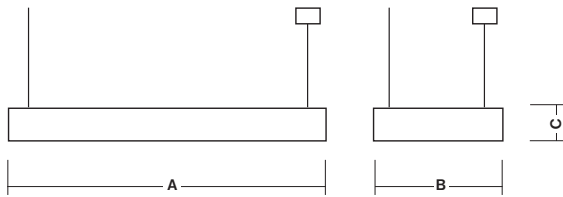

WEGA-FRAME2-DB LED

WEGA-FRAME2-DB (RAL9005)

WEGA-FRAME2-DB						
Type / Typ	Colour / Farba	A x B x C mm	LED Parameters	CRI:	Order Code	Weight
WEGA-FRAME2-DB-DIM-DALI 32W	Anodised AL / Eloxovaný AL	607x330x50 mm	LED 3000K / 4260lm	typ 82	322-B-103-01-00	4,2 kg
WEGA-FRAME2-DB-DIM-DALI 32W	White / biela RAL9003	607x330x50 mm	LED 3000K / 4260lm	typ 82	322-B-103-01-01	4,2 kg
WEGA-FRAME2-DB-DIM-DALI 32W	Black / čierna RAL9005	607x330x50 mm	LED 3000K / 4260lm	typ 82	322-B-103-01-02	4,2 kg
WEGA-FRAME2-DB-DIM-DALI 32W	Anodised AL / Eloxovaný AL	607x330x50 mm	LED 4000K / 4260lm	typ 82	322-B-104-01-00	4,2 kg
WEGA-FRAME2-DB-DIM-DALI 32W	White / biela RAL9003	607x330x50 mm	LED 4000K / 4260lm	typ 82	322-B-104-01-01	4,2 kg
WEGA-FRAME2-DB-DIM-DALI 32W	Black / čierna RAL9005	607x330x50 mm	LED 4000K / 4260lm	typ 82	322-B-104-01-02	4,2 kg
WEGA-FRAME2-DB-DIM-DALI 50W	Anodised AL / Eloxovaný AL	886x330x50 mm	LED 3000K / 6640lm	typ 82	322-B-107-01-00	5,8 kg
WEGA-FRAME2-DB-DIM-DALI 50W	White / biela RAL9003	886x330x50 mm	LED 3000K / 6640lm	typ 82	322-B-107-01-01	5,8 kg
WEGA-FRAME2-DB-DIM-DALI 50W	Black / čierna RAL9005	886x330x50 mm	LED 3000K / 6640lm	typ 82	322-B-107-01-02	5,8 kg
WEGA-FRAME2-DB-DIM-DALI 50W	Anodised AL / Eloxovaný AL	886x330x50 mm	LED 4000K / 6640lm	typ 82	322-B-108-01-00	5,8 kg
WEGA-FRAME2-DB-DIM-DALI 50W	White / biela RAL9003	886x330x50 mm	LED 4000K / 6640lm	typ 82	322-B-108-01-01	5,8 kg
WEGA-FRAME2-DB-DIM-DALI 50W	Black / čierna RAL9005	886x330x50 mm	LED 4000K / 6640lm	typ 82	322-B-108-01-02	5,8 kg
WEGA-FRAME2-DB-DIM-DALI 72W	Anodised AL / Eloxovaný AL	1165x330x50 mm	LED 3000K / 9500lm	typ 82	322-B-111-01-00	7,4 kg
WEGA-FRAME2-DB-DIM-DALI 72W	White / biela RAL9003	1165x330x50 mm	LED 3000K / 9500lm	typ 82	322-B-111-01-01	7,4 kg
WEGA-FRAME2-DB-DIM-DALI 72W	Black / čierna RAL9005	1165x330x50 mm	LED 3000K / 9500lm	typ 82	322-B-111-01-02	7,4 kg
WEGA-FRAME2-DB-DIM-DALI 72W	Anodised AL / Eloxovaný AL	1165x330x50 mm	LED 4000K / 9500lm	typ 82	322-B-112-01-00	7,4 kg
WEGA-FRAME2-DB-DIM-DALI 72W	White / biela RAL9003	1165x330x50 mm	LED 4000K / 9500lm	typ 82	322-B-112-01-01	7,4 kg
WEGA-FRAME2-DB-DIM-DALI 72W	Black / čierna RAL9005	1165x330x50 mm	LED 4000K / 9500lm	typ 82	322-B-112-01-02	7,4 kg
WEGA-FRAME2-DB-DIM-DALI 90W	Anodised AL / Eloxovaný AL	1444x330x50 mm	LED 3000K / 11800lm	typ 82	322-B-115-01-00	9,0 kg
WEGA-FRAME2-DB-DIM-DALI 90W	White / biela RAL9003	1444x330x50 mm	LED 3000K / 11800lm	typ 82	322-B-115-01-01	9,0 kg
WEGA-FRAME2-DB-DIM-DALI 90W	Black / čierna RAL9005	1444x330x50 mm	LED 3000K / 11800lm	typ 82	322-B-115-01-02	9,0 kg
WEGA-FRAME2-DB-DIM-DALI 90W	Anodised AL / Eloxovaný AL	1444x330x50 mm	LED 4000K / 11800lm	typ 82	322-B-116-01-00	9,0 kg
WEGA-FRAME2-DB-DIM-DALI 90W	White / biela RAL9003	1444x330x50 mm	LED 4000K / 11800lm	typ 82	322-B-116-01-01	9,0 kg
WEGA-FRAME2-DB-DIM-DALI 90W	Black / čierna RAL9005	1444x330x50 mm	LED 4000K / 11800lm	typ 82	322-B-116-01-02	9,0 kg