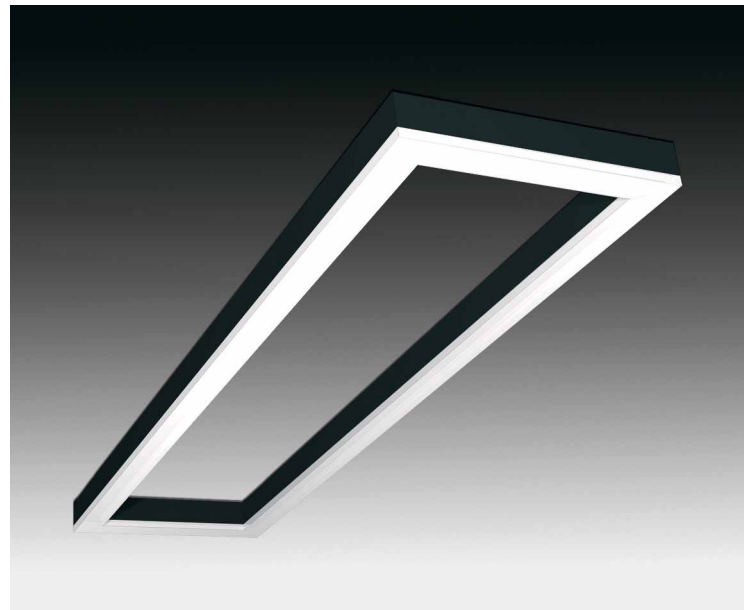

WEGA-FRAME2-DB LED

WEGA-FRAME2-DB (RAL9005)

WEGA-FRAME2-DB						
Type / Typ	Colour / Farba	A x B x C mm	LED Parameters	CRI:	Order Code	Weight
WEGA-FRAME2-DB-DIM-DALI 32W	Anodised AL / Eloxovaný AL	607x330x50 mm	LED 3000K / 4260lm	typ 82	322-B-103-01-00	4,2 kg
WEGA-FRAME2-DB-DIM-DALI 32W	White / biela RAL9003	607x330x50 mm	LED 3000K / 4260lm	typ 82	322-B-103-01-01	4,2 kg
WEGA-FRAME2-DB-DIM-DALI 32W	Black / čierna RAL9005	607x330x50 mm	LED 3000K / 4260lm	typ 82	322-B-103-01-02	4,2 kg
WEGA-FRAME2-DB-DIM-DALI 32W	Anodised AL / Eloxovaný AL	607x330x50 mm	LED 4000K / 4260lm	typ 82	322-B-104-01-00	4,2 kg
WEGA-FRAME2-DB-DIM-DALI 32W	White / biela RAL9003	607x330x50 mm	LED 4000K / 4260lm	typ 82	322-B-104-01-01	4,2 kg
WEGA-FRAME2-DB-DIM-DALI 32W	Black / čierna RAL9005	607x330x50 mm	LED 4000K / 4260lm	typ 82	322-B-104-01-02	4,2 kg
WEGA-FRAME2-DB-DIM-DALI 50W	Anodised AL / Eloxovaný AL	886x330x50 mm	LED 3000K / 6640lm	typ 82	322-B-107-01-00	5,8 kg
WEGA-FRAME2-DB-DIM-DALI 50W	White / biela RAL9003	886x330x50 mm	LED 3000K / 6640lm	typ 82	322-B-107-01-01	5,8 kg
WEGA-FRAME2-DB-DIM-DALI 50W	Black / čierna RAL9005	886x330x50 mm	LED 3000K / 6640lm	typ 82	322-B-107-01-02	5,8 kg
WEGA-FRAME2-DB-DIM-DALI 50W	Anodised AL / Eloxovaný AL	886x330x50 mm	LED 4000K / 6640lm	typ 82	322-B-108-01-00	5,8 kg
WEGA-FRAME2-DB-DIM-DALI 50W	White / biela RAL9003	886x330x50 mm	LED 4000K / 6640lm	typ 82	322-B-108-01-01	5,8 kg
WEGA-FRAME2-DB-DIM-DALI 50W	Black / čierna RAL9005	886x330x50 mm	LED 4000K / 6640lm	typ 82	322-B-108-01-02	5,8 kg
WEGA-FRAME2-DB-DIM-DALI 72W	Anodised AL / Eloxovaný AL	1165x330x50 mm	LED 3000K / 9500lm	typ 82	322-B-111-01-00	7,4 kg
WEGA-FRAME2-DB-DIM-DALI 72W	White / biela RAL9003	1165x330x50 mm	LED 3000K / 9500lm	typ 82	322-B-111-01-01	7,4 kg
WEGA-FRAME2-DB-DIM-DALI 72W	Black / čierna RAL9005	1165x330x50 mm	LED 3000K / 9500lm	typ 82	322-B-111-01-02	7,4 kg
WEGA-FRAME2-DB-DIM-DALI 72W	Anodised AL / Eloxovaný AL	1165x330x50 mm	LED 4000K / 9500lm	typ 82	322-B-112-01-00	7,4 kg
WEGA-FRAME2-DB-DIM-DALI 72W	White / biela RAL9003	1165x330x50 mm	LED 4000K / 9500lm	typ 82	322-B-112-01-01	7,4 kg
WEGA-FRAME2-DB-DIM-DALI 72W	Black / čierna RAL9005	1165x330x50 mm	LED 4000K / 9500lm	typ 82	322-B-112-01-02	7,4 kg
WEGA-FRAME2-DB-DIM-DALI 90W	Anodised AL / Eloxovaný AL	1444x330x50 mm	LED 3000K / 11800lm	typ 82	322-B-115-01-00	9,0 kg
WEGA-FRAME2-DB-DIM-DALI 90W	White / biela RAL9003	1444x330x50 mm	LED 3000K / 11800lm	typ 82	322-B-115-01-01	9,0 kg
WEGA-FRAME2-DB-DIM-DALI 90W	Black / čierna RAL9005	1444x330x50 mm	LED 3000K / 11800lm	typ 82	322-B-115-01-02	9,0 kg
WEGA-FRAME2-DB-DIM-DALI 90W	Anodised AL / Eloxovaný AL	1444x330x50 mm	LED 4000K / 11800lm	typ 82	322-B-116-01-00	9,0 kg
WEGA-FRAME2-DB-DIM-DALI 90W	White / biela RAL9003	1444x330x50 mm	LED 4000K / 11800lm	typ 82	322-B-116-01-01	9,0 kg
WEGA-FRAME2-DB-DIM-DALI 90W	Black / čierna RAL9005	1444x330x50 mm	LED 4000K / 11800lm	typ 82	322-B-116-01-02	9,0 kg