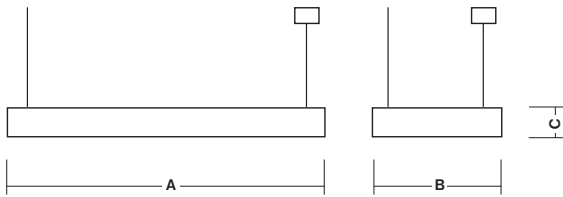

WEGA-FRAME2-DA LED

WEGA-FRAME2-DA (RAL9005)

WEGA-FRAME2-DA						
Type / Typ	Colour / Farba	A x B x C mm	LED Parameters	CRI:	Order Code	Weight
WEGA-FRAME2-DA-DIM-DALI 32W	Anodised AL / Eloxovaný AL	607x330x50 mm	LED 3000K / 4260lm	typ 82	322-B-101-01-00	4,2 kg
WEGA-FRAME2-DA-DIM-DALI 32W	White / biela RAL9003	607x330x50 mm	LED 3000K / 4260lm	typ 82	322-B-101-01-01	4,2 kg
WEGA-FRAME2-DA-DIM-DALI 32W	Black / čierna RAL9005	607x330x50 mm	LED 3000K / 4260lm	typ 82	322-B-101-01-02	4,2 kg
WEGA-FRAME2-DA-DIM-DALI 32W	Anodised AL / Eloxovaný AL	607x330x50 mm	LED 4000K / 4260lm	typ 82	322-B-102-01-00	4,2 kg
WEGA-FRAME2-DA-DIM-DALI 32W	White / biela RAL9003	607x330x50 mm	LED 4000K / 4260lm	typ 82	322-B-102-01-01	4,2 kg
WEGA-FRAME2-DA-DIM-DALI 32W	Black / čierna RAL9005	607x330x50 mm	LED 4000K / 4260lm	typ 82	322-B-102-01-02	4,2 kg
WEGA-FRAME2-DA-DIM-DALI 50W	Anodised AL / Eloxovaný AL	886x330x50 mm	LED 3000K / 6640lm	typ 82	322-B-105-01-00	5,8 kg
WEGA-FRAME2-DA-DIM-DALI 50W	White / biela RAL9003	886x330x50 mm	LED 3000K / 6640lm	typ 82	322-B-105-01-01	5,8 kg
WEGA-FRAME2-DA-DIM-DALI 50W	Black / čierna RAL9005	886x330x50 mm	LED 3000K / 6640lm	typ 82	322-B-105-01-02	5,8 kg
WEGA-FRAME2-DA-DIM-DALI 50W	Anodised AL / Eloxovaný AL	886x330x50 mm	LED 4000K / 6640lm	typ 82	322-B-106-01-00	5,8 kg
WEGA-FRAME2-DA-DIM-DALI 50W	White / biela RAL9003	886x330x50 mm	LED 4000K / 6640lm	typ 82	322-B-106-01-01	5,8 kg
WEGA-FRAME2-DA-DIM-DALI 50W	Black / čierna RAL9005	886x330x50 mm	LED 4000K / 6640lm	typ 82	322-B-106-01-02	5,8 kg
WEGA-FRAME2-DA-DIM-DALI 72W	Anodised AL / Eloxovaný AL	1165x330x50 mm	LED 3000K / 9500lm	typ 82	322-B-109-01-00	7,4 kg
WEGA-FRAME2-DA-DIM-DALI 72W	White / biela RAL9003	1165x330x50 mm	LED 3000K / 9500lm	typ 82	322-B-109-01-01	7,4 kg
WEGA-FRAME2-DA-DIM-DALI 72W	Black / čierna RAL9005	1165x330x50 mm	LED 3000K / 9500lm	typ 82	322-B-109-01-02	7,4 kg
WEGA-FRAME2-DA-DIM-DALI 72W	Anodised AL / Eloxovaný AL	1165x330x50 mm	LED 4000K / 9500lm	typ 82	322-B-110-01-00	7,4 kg
WEGA-FRAME2-DA-DIM-DALI 72W	White / biela RAL9003	1165x330x50 mm	LED 4000K / 9500lm	typ 82	322-B-110-01-01	7,4 kg
WEGA-FRAME2-DA-DIM-DALI 72W	Black / čierna RAL9005	1165x330x50 mm	LED 4000K / 9500lm	typ 82	322-B-110-01-02	7,4 kg
WEGA-FRAME2-DA-DIM-DALI 90W	Anodised AL / Eloxovaný AL	1444x330x50 mm	LED 3000K / 11800lm	typ 82	322-B-113-01-00	9,0 kg
WEGA-FRAME2-DA-DIM-DALI 90W	White / biela RAL9003	1444x330x50 mm	LED 3000K / 11800lm	typ 82	322-B-113-01-01	9,0 kg
WEGA-FRAME2-DA-DIM-DALI 90W	Black / čierna RAL9005	1444x330x50 mm	LED 3000K / 11800lm	typ 82	322-B-113-01-02	9,0 kg
WEGA-FRAME2-DA-DIM-DALI 90W	Anodised AL / Eloxovaný AL	1444x330x50 mm	LED 4000K / 11800lm	typ 82	322-B-114-01-00	9,0 kg
WEGA-FRAME2-DA-DIM-DALI 90W	White / biela RAL9003	1444x330x50 mm	LED 4000K / 11800lm	typ 82	322-B-114-01-01	9,0 kg
WEGA-FRAME2-DA-DIM-DALI 90W	Black / čierna RAL9005	1444x330x50 mm	LED 4000K / 11800lm	typ 82	322-B-114-01-02	9,0 kg