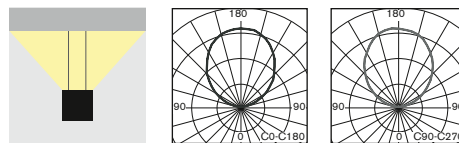

# SUSPENDED MOUNTING LED FIXTURE WEGA-FRAME2-BA

Section Drawing  
Rez svietidlom

- Exquisite slim design suspended lighting fixture for smooth and comfortable only indirect illumination
- Suitable for all representative areas, especially for offices, hotels, shops, exhibitions, banks or even modern residential areas
- Modern high quality materials:
  - body made of pure aluminum profile available in following surface treatments:
    - anodised AL
    - white matt RAL9003
    - black matt RAL9005
  - extruded opal "milky" polycarbonate diffuser
- elegantné štíhle závesné svietidlo s kombináciou príjemného a komfortného nepriameho osvetlenia
- vhodné pre použitie pre moderné reprezentačné interiéry, hotely, výstavníky, banky, obchodné priestory, alebo aj pre moderné obytné priestory
- vysokokvalitné materiály:
  - teleso: extrudovaný AL profil dostupný vo farbách:
    - eloxovaný AL
    - matná biela RAL9003
    - matná čierna RAL9005
  - difúzor: extrudovaný opalový "mliečny" polykarbonátový profil