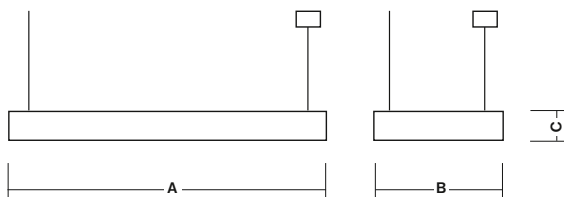

Wire rope suspension kit 1m long
(included in package)
Lanková závesná sada 1m dlhá
(štandardne vo výbave)

OPTIONS

PRÍPLATKY

- Alternative wire rope suspension length
- Alternative surface treatment is possible (min.order quantity 100pcs)
- Alternative LED light colour is possible (min.order quantity 100pcs)
- dĺžka závesnej lankovej sady podľa špecifikácie
- povrchová úprava svietidla podľa špecifikácie v RAL (min. 100ks)
- alternatívna LED farba svetla podľa špecifikácie (min. 100ks)