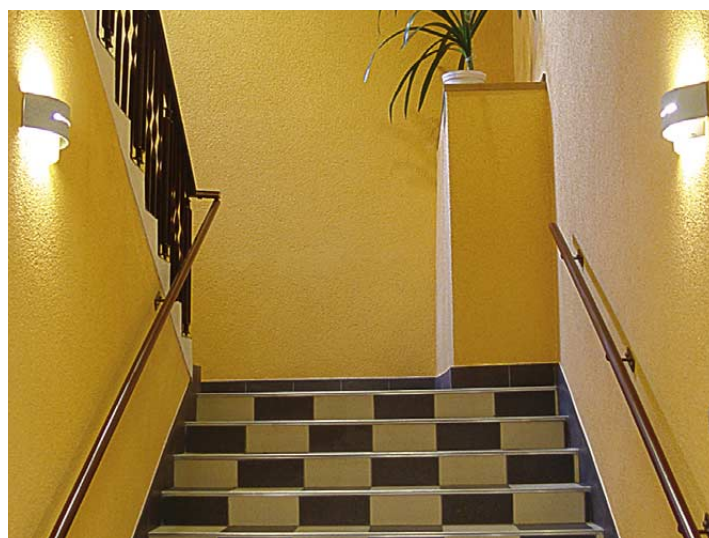

OPTIONS

PRIPLATKY

- Alternative surface treatment is possible (min.order quantity 30pcs)
- povrchová úprava svietidla podľa špecifikácie v RAL (min. 30ks)