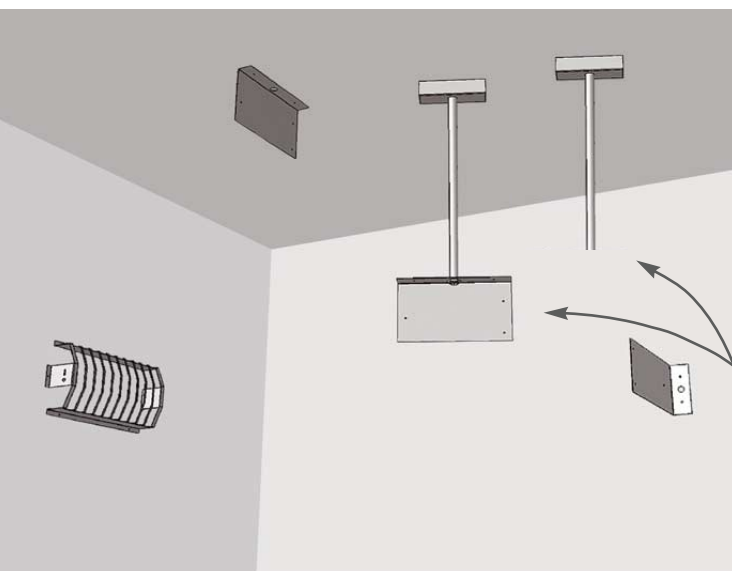

Príplatky:

- samolepiace piktogramy podľa ISO7010 (verzie H,I,J,O sú štandardne pribalené k svietidlu, ostatné musíte objednať samostatne ak sú potrebné-viď obj.kódy nižšie)
- rozoznatelnosť piktogramu: 35m
- jas piktogramu >500cd/m² (white)

Optional Item / Prílatok	Order Code / Objednávaci kód
Legend "H" / Piktogram typ "H"	included in standard package / pribalené
Legend "I" / Piktogram typ "I"	included in standard package / pribalené
Legend "J" / Piktogram typ "J"	included in standard package / pribalené
Legend "K" / Piktogram typ "K"	341-B-000-01-00
Legend "L" / Piktogram typ "L"	341-B-000-02-00
Legend "M" / Piktogram typ "M"	341-B-000-03-00
Legend "N" / Piktogram typ "N"	341-B-000-04-00
Legend "O" / Piktogram typ "O"	included in standard package / pribalené
Legend "Z1" / Piktogram typ "Z1"	341-B-000-05-00
Legend "Z2" / Piktogram typ "Z2"	341-B-000-06-00