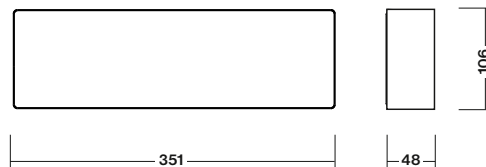

- MICROINFO type series lighting fixtures are designed as single sided small lighting **information and advertisement panels** for general use in offices, hotels, supermarkets, warehouses, hospitals, airports, public premises etc.
- Design:
  - sheet steel base finished in RAL9003 white polyester powder coat
  - diffuser: acrylic opal white (must be ordered separately including the required layout of legend)
- Svietidlá typovej rady MICROINFO sú určené pre malé svetelné **informačné/ reklamné návestia** pre všeobecné použitie v nemocniciach, obchodných priestoroch, úradoch, hoteloch, letiskách a iných priestoroch. Veľkou výhodou svietidiel **MICROINFO** sú ich malé rozmery a tým aj nenápadný vzhľad v interiéri.
- konštrukcia:
  - teleso svietidla - povrchovo upravený oceľový plech v RAL9003
  - svetelno-činný kryt - opálové PMMA s piktogramom (musí byť objednané ako samostatná položka so špecifikáciou piktogramu v objednávke)

ACCESSORIES / OPTIONS

PRÍPLATKY

- The cover with customised legend must be ordered as a separate item. Please specify the colours and the legend layout in your order or send the graphic file including the legend in digital format
- kryt svietidla s piktogramom podľa špecifikácie odberateľa musí byť objednaný samostatne. Do objednávky zahrňte farebnú špecifikáciu piktogramu, príp. pošlite grafický súbor s podkladmi spolu s objednávkou

MICROINFO

Type	Power Supply	Light Source / žiarivka	Order Code	Weight
MICROINFO LED	230V AC	LED 6000K	81-B-100-999-00	0,3 kg
Kryt svietidla s piktogramom podľa vašej špecifikácie odberateľa. Grafiku na piktogram pošlite spolu s objednávkou			na požiadanie	0,2 kg
The diffuser with a customised legend. Please include required legend design in your order			On request	0,2 kg