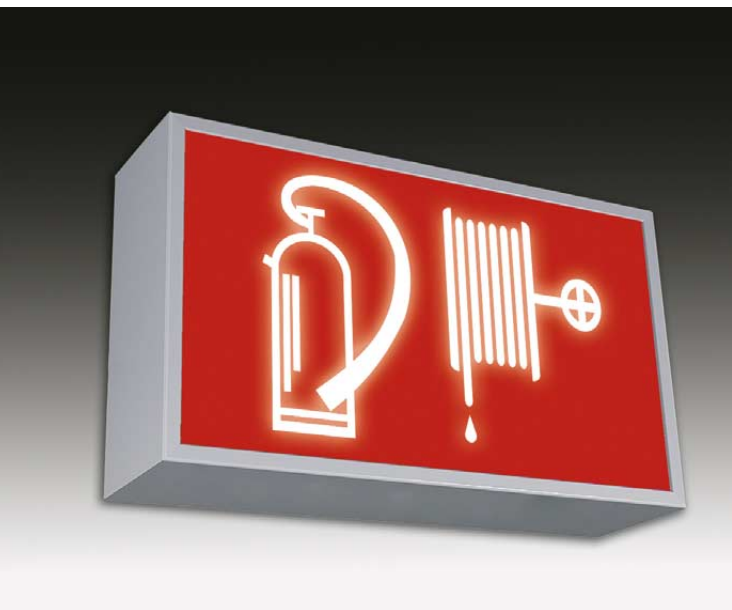

- The INFO type series is designed as a **wall mounting lighting information or lightbox displays** for general use in office buildings, hotels, warehouses, cinemas, assembly areas, airports, public premises etc.
- Body: extruded aluminium profile
- Diffuser: opal white acrylic diffuser with customised pictogram (its type must be specified in the order)
- Svetidlá typovej rady INFO sú určené pre **nástenné svetelné jednostranné informačné/reklamné návestia** pre všeobecné použitie v úradoch, kinách, administratívnych budovách, hoteloch, garážach, letiskách, vlakových nástupištiach a pod.
- teleso svetidla - hliníkový profil
- svetelno-činný kryt -PMMA s piktogramom podľa špecifikácie odberateľa (typ pikto musí byť špecifikovaný v objednávke)