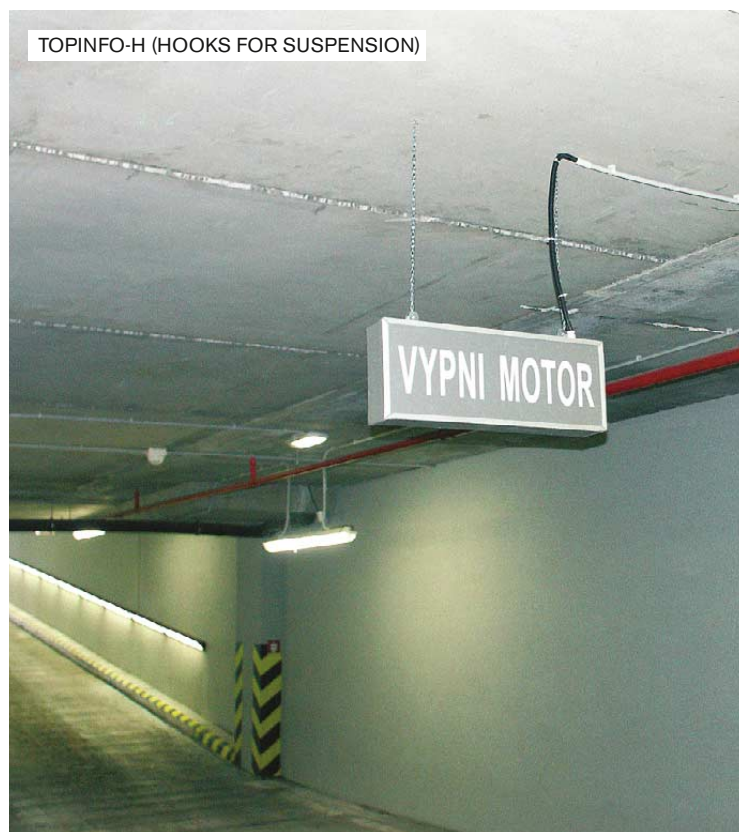

TOPINFO-H (HOOKS FOR SUSPENSION)

ACCESSORIES / OPTIONS

PRIPLATKY

- DIFFUSER with customised legend must be ordered as a separate item. Please specify the colours and the legend layout in your order or send the graphic file including the legend data. It is double-sided fixture, 2pcs of the diffusers/fixture are needed.
- kryt svietidla s piktogramom podľa špecifikácie odberateľa
- musí byť objednaný samostatne
- do objednávky zahrňte farebnú špecifikáciu piktogramu, príp. pošlite grafický súbor s podkladmi spolu s objednávkou. Je to obojstranné svietidlo, takže je potrebné objednať 2ks krytov/svietidlo