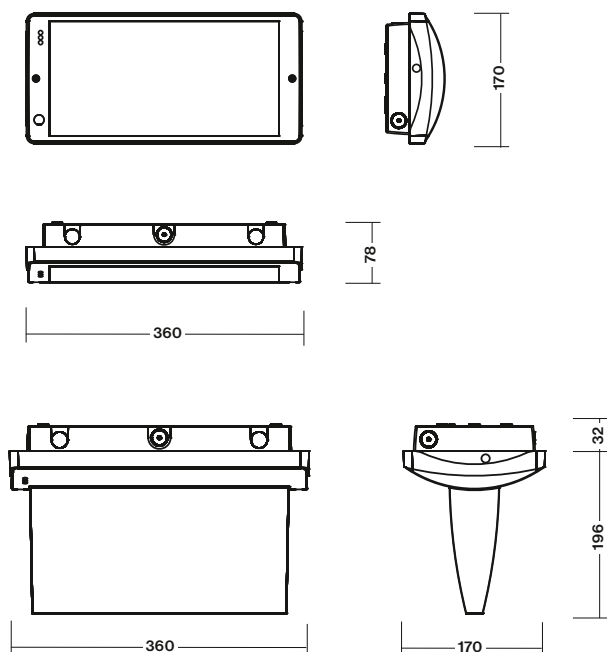

- **EXAMPLES OF CUSTOMISED LEGENDS**
- **PRÍKLADY ZÁKAZNÍCKYCH PIKTOGRAMOV**

C.TRENDLUX					
Type	Power Supply	Dimensions	Light Source	Order Code	Weight
C.TRENDLUX 3xLED	230V AC	360 x 170 x 78 mm	3xLED / 6000K	277-B-22-01-00	1,5 kg
C.TRENDLUX-TOP 5xLED	230V AC	360 x 170 x 228 mm	5xLED / 6000K	277-B-48-01-00	1,9 kg