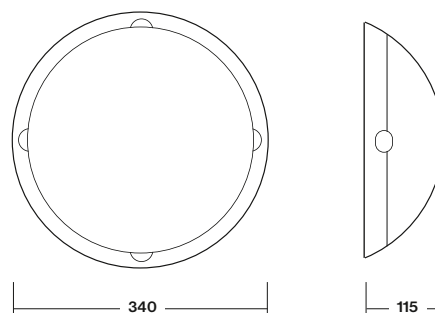

VÝSKYT CO

NEVSTUPOVAŤ

VYPNI MOTOR

OPUSTI PRIESTOR

- EXAMPLES OF CUSTOMISED LEGENDS
- PŘÍKLADY ZÁKAZNÍCKÝCH PIKTOGRAMOV

RADIUS

Type / Typ	A x B x C mm	Power:	Light Source	Ballast Type / Typ predradníka	Order Code	Weight
RADIUS 5xLED/6000K	340 x 115 mm	230V AC/DC	5x3W LED/6000K	Electronic Ballast / EVG	45-B-14	1,0 kg
RADIUS E27/ ready for LED Bulb	340 x 115 mm	230V AC/DC	E27 / ready for LED	Electronic Ballast / EVG	45-B-10	0,8 kg