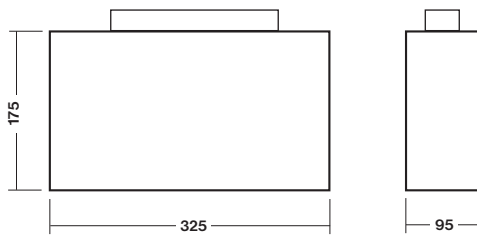

C.CANLUX-A / MULTICAN-A

- Acrylic diffuser with the legend of type H,I,J,O complying ISO7010 (for all TOP versions are 2pcs needed because of double sided lighting fixture)
- **IT IS NOT INCLUDED IN STANDARD PACKAGE. IT MUST BE ORDERED AS SEPARATE ITEM !**
- Viewing Distance 36m
- Príplatkové plexi s piktogramom typu H,I,J,O v súlade s ISO7010 (pre verzie TOP je potrebné objednať 2ks/svietidlo - obojstranné svietidlo)
- **NIE JE SÚČASŤOU ŠTANDARDNÉHO BALENIA SVIETIDLA, MUSÍ BYŤ OBJEDNANÉ AKO SAMOSTATNÁ POLOŽKA !**
- rozoznateľnosť piktogramu 36m