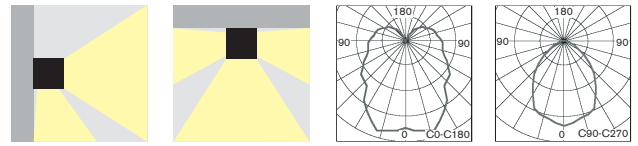

C.CANLUX-A / MULTICAN-A

Input Power:
• 12,5W / 16,0VA (CBS)

- Wall single sided or ceiling double sided (all TOP versions) emergency lighting fixture with perfect light distribution for non-maintained (NM), non-maintained/maintained (NM/M) or centralised (C) emergency lighting available in all following versions:
 - **AUTOTEST** (-AT)
 - **CENTRALTEST** (-ATXL) for ELMAX LOOK system (look up page No.166)
 - **CENTRAL BATTERY** (C.CANLUX) for **non-addressable CBS** (look up also page No.174)
- Conforming to the requirement of EN60598-2-22, EN1838, EN62034
- Design:
 - Body made of anodized extruded aluminum profile
 - Diffuser made of acrylic with legend
- elegantné nástenné jednostranné alebo stropné obojstranné (všetky TOP verzie) výkonné núdzové svietidlo s perfektnou distribúciou svetla pre netrválne (NM) alebo pre trvalé/netrválne (NM/M) alebo (C) centrálné napájané núdzové osvetlenie dostupné vo verziách pre:
 - **AUTOTEST** (-AT)
 - **CENTRALTEST** (-ATXL) pre systém ELMAX LOOK (pozri str.166)
 - **CENTRAL BATTERY** (C.CANLUX) pre **neadresovateľné CBS** (str.174)
- spĺňa požiadavky európskej normy EN 60598-2-22, EN1838, EN62034
- konštrukcia:
 - teleso z eloxovaného hliníkového profilu
 - svetelno-činný kryt z PMMA s piktogramom