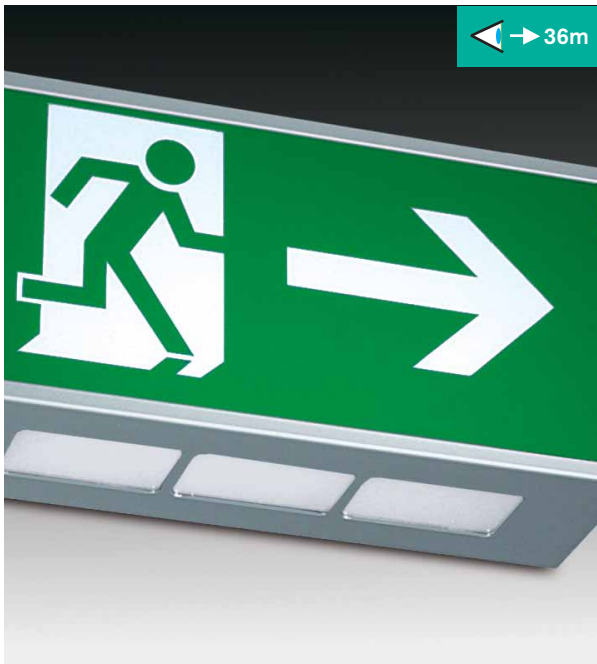

C.CANLUX-A / MULTICAN-A

- Acrylic diffuser with the legend of type H,I,J,O complying ISO7010 (for all TOP versions are 2pcs needed because of double sided lighting fixture)
- **IT IS NOT INCLUDED IN STANDARD PACKAGE. IT MUST BE ORDERED AS SEPARATE ITEM !**
- Viewing Distance 36m
- Príplatkové plexi s piktogramom typu H,I,J,O v súlade s ISO7010 (pre verzie TOP je potrebné objednať 2ks/svietidlo - obojstranné svietidlo)
- **NIE JE SÚČASŤOU ŠTANDARDNÉHO BALENIA SVIETIDLA, MUSÍ BYŤ OBJEDNANÉ AKO SAMOSTATNÁ POLOŽKA !**
- rozoznateľnosť piktogramu 36m